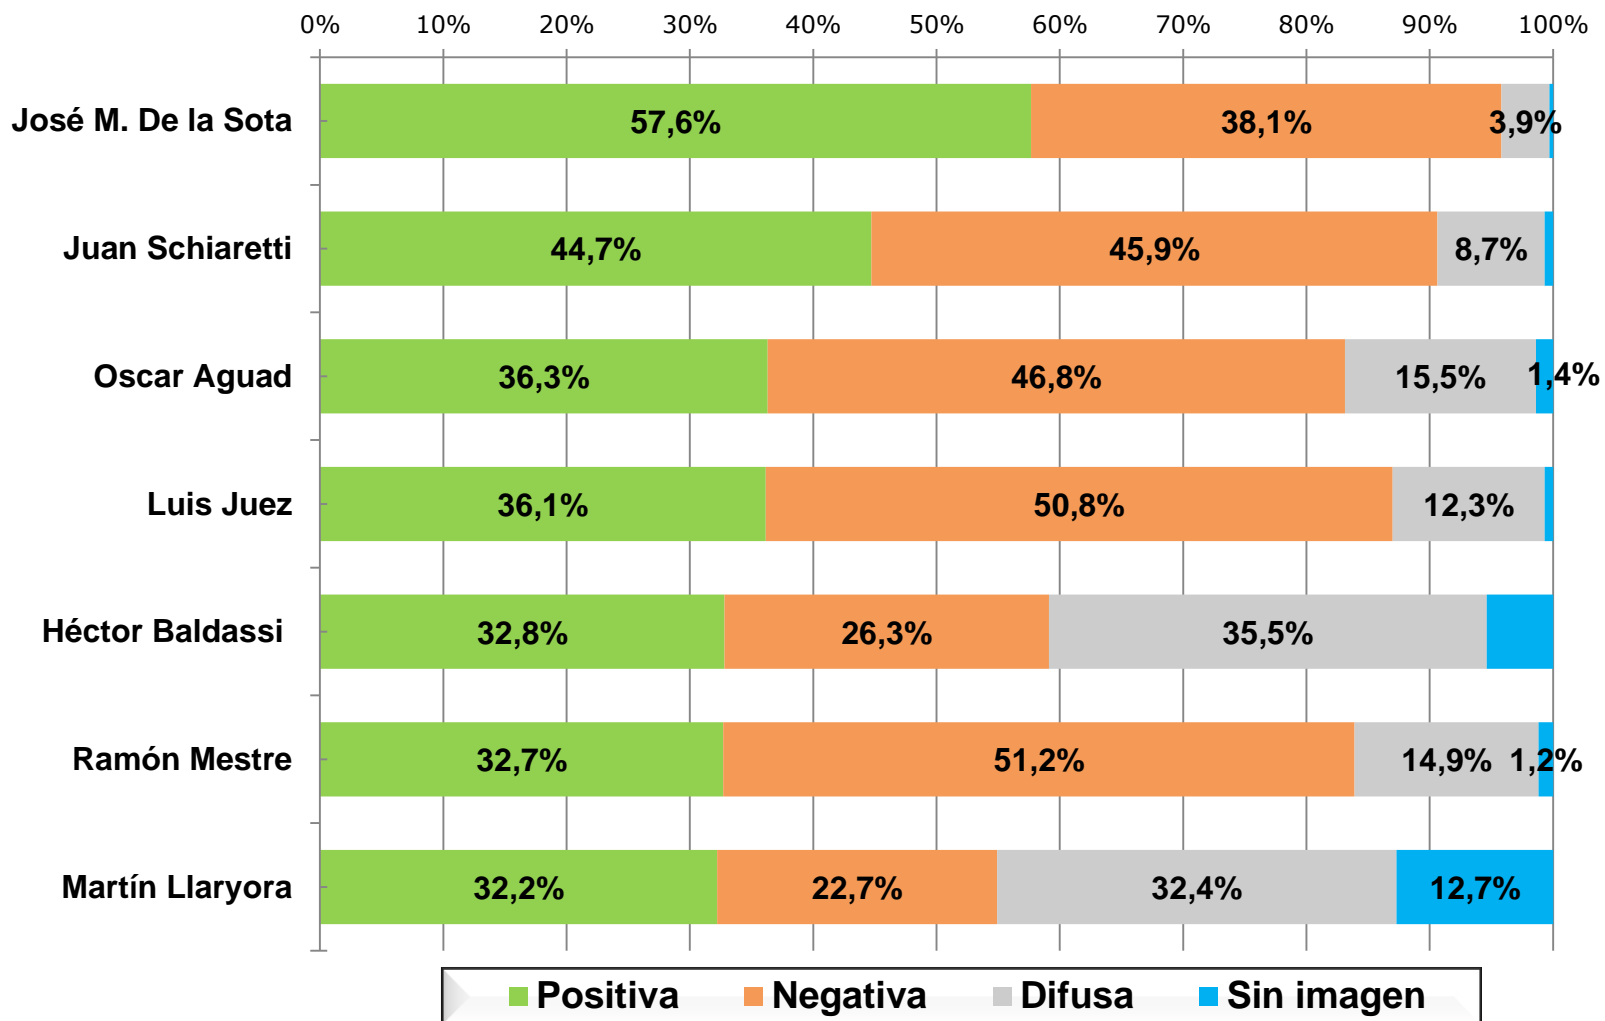

Imagen de dirigentes nacionales

Imagen agrupada de dirigentes nacionales

Imagen de dirigentes Provinciales

Imagen de dirigentes provinciales

Imagen agrupada de dirigentes provinciales

Imagen de dirigentes Municipales

Imagen agrupada de dirigentes municipales

Base: Ciudad de Córdoba

Imagen agrupada de dirigentes municipales

Base: Ciudad de Córdoba

Ámbito geográfico: **Provincia de Córdoba.**

Universo: **Población mayor de 18 años en condiciones de votar en la Provincia de Córdoba.**

Tamaño de la muestra: **1994 casos efectivos.**

Error estadístico global: **+/- 2,24%**

Nivel de significación: **95.45%.**

Instrumento de recolección de datos: **Cuestionario estructurado autoadministrado.**