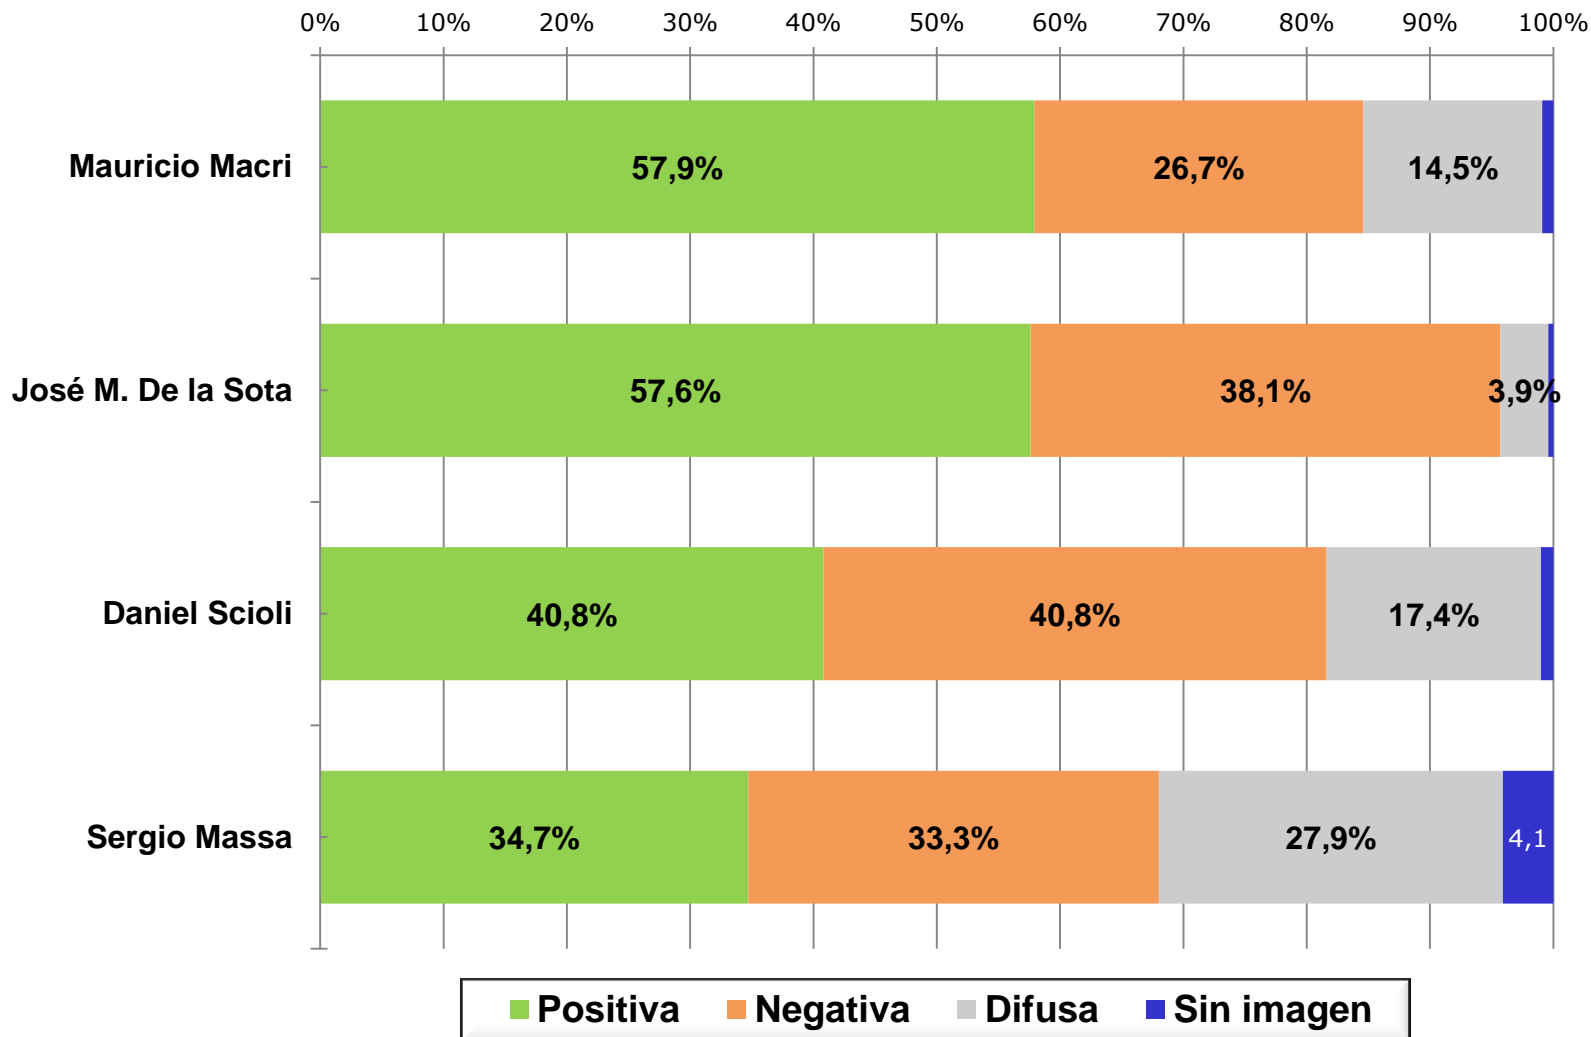

Estudio sobre contexto sociopolítico

Provincia de Córdoba

Síntesis de Prensa

Diciembre 2014

Evaluación de gestiones

Evaluación de gestiones de Gobierno

Gráfico comparativo

Imagen de dirigentes Nacionales

Imagen de dirigentes nacionales

Imagen agrupada de dirigentes nacionales

Imagen de dirigentes Provinciales

Imagen de dirigentes provinciales

Imagen agrupada de dirigentes provinciales

Imagen de dirigentes Municipales

Imagen agrupada de dirigentes municipales

Base: Ciudad de Córdoba

Imagen agrupada de dirigentes municipales

Base: Ciudad de Córdoba

Ámbito geográfico: **Provincia de Córdoba.**

Universo: **Población mayor de 18 años en condiciones de votar en la Provincia de Córdoba.**

Tamaño de la muestra: **1994 casos efectivos.**

Error estadístico global: **+/- 2,24%**

Nivel de significación: **95.45%.**

Instrumento de recolección de datos: **Cuestionario estructurado autoadministrado.**