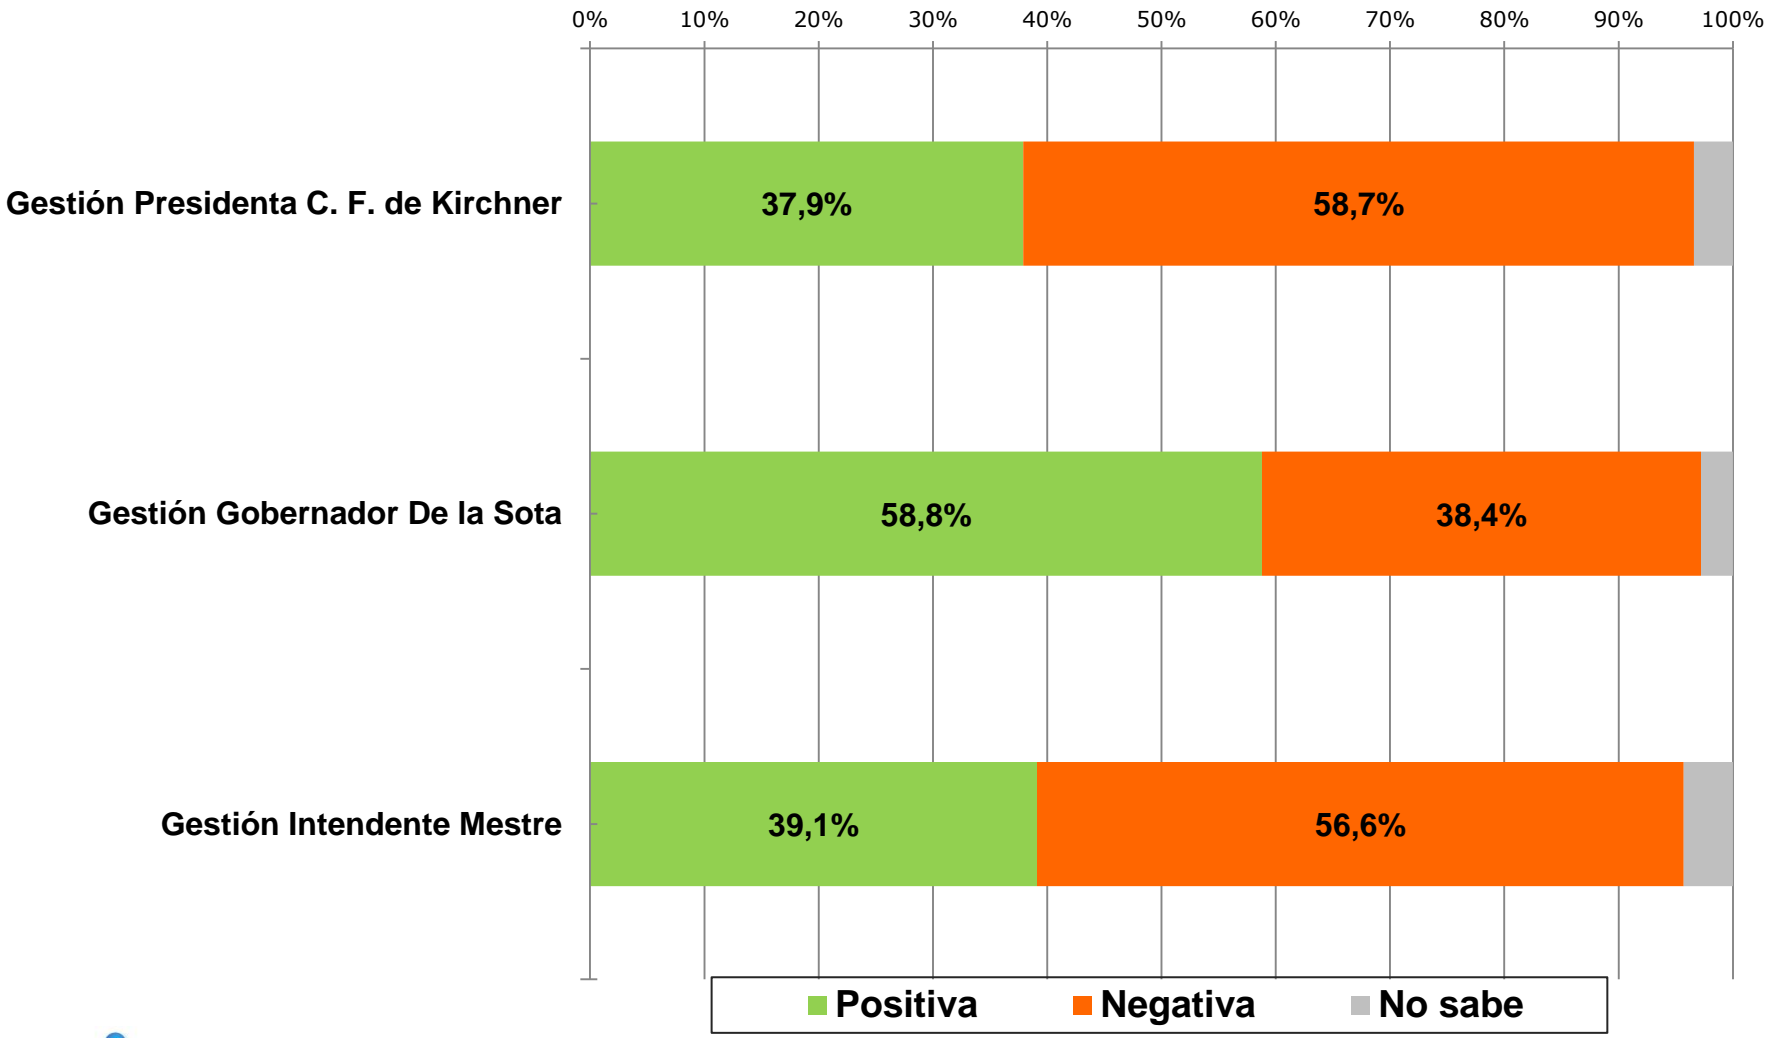

Estudio sobre contexto sociopolítico

Provincia de Córdoba

Síntesis de Prensa

Diciembre 2014

Evaluación de gestiones

Evaluación de gestiones de Gobierno

Gráfico comparativo

Imagen de dirigentes Nacionales

Imagen de dirigentes nacionales

Imagen agrupada de dirigentes nacionales

Imagen de dirigentes Provinciales

Imagen de dirigentes provinciales

Imagen agrupada de dirigentes provinciales

Imagen de dirigentes Municipales

Imagen agrupada de dirigentes municipales

Base: Ciudad de Córdoba

Imagen agrupada de dirigentes municipales

Base: Ciudad de Córdoba

Ámbito geográfico: **Provincia de Córdoba.**

Universo: **Población mayor de 18 años en condiciones de votar en la Provincia de Córdoba.**

Tamaño de la muestra: **1994 casos efectivos.**

Error estadístico global: **+/- 2,24%**

Nivel de significación: **95.45%.**

Instrumento de recolección de datos: **Cuestionario estructurado autoadministrado.**