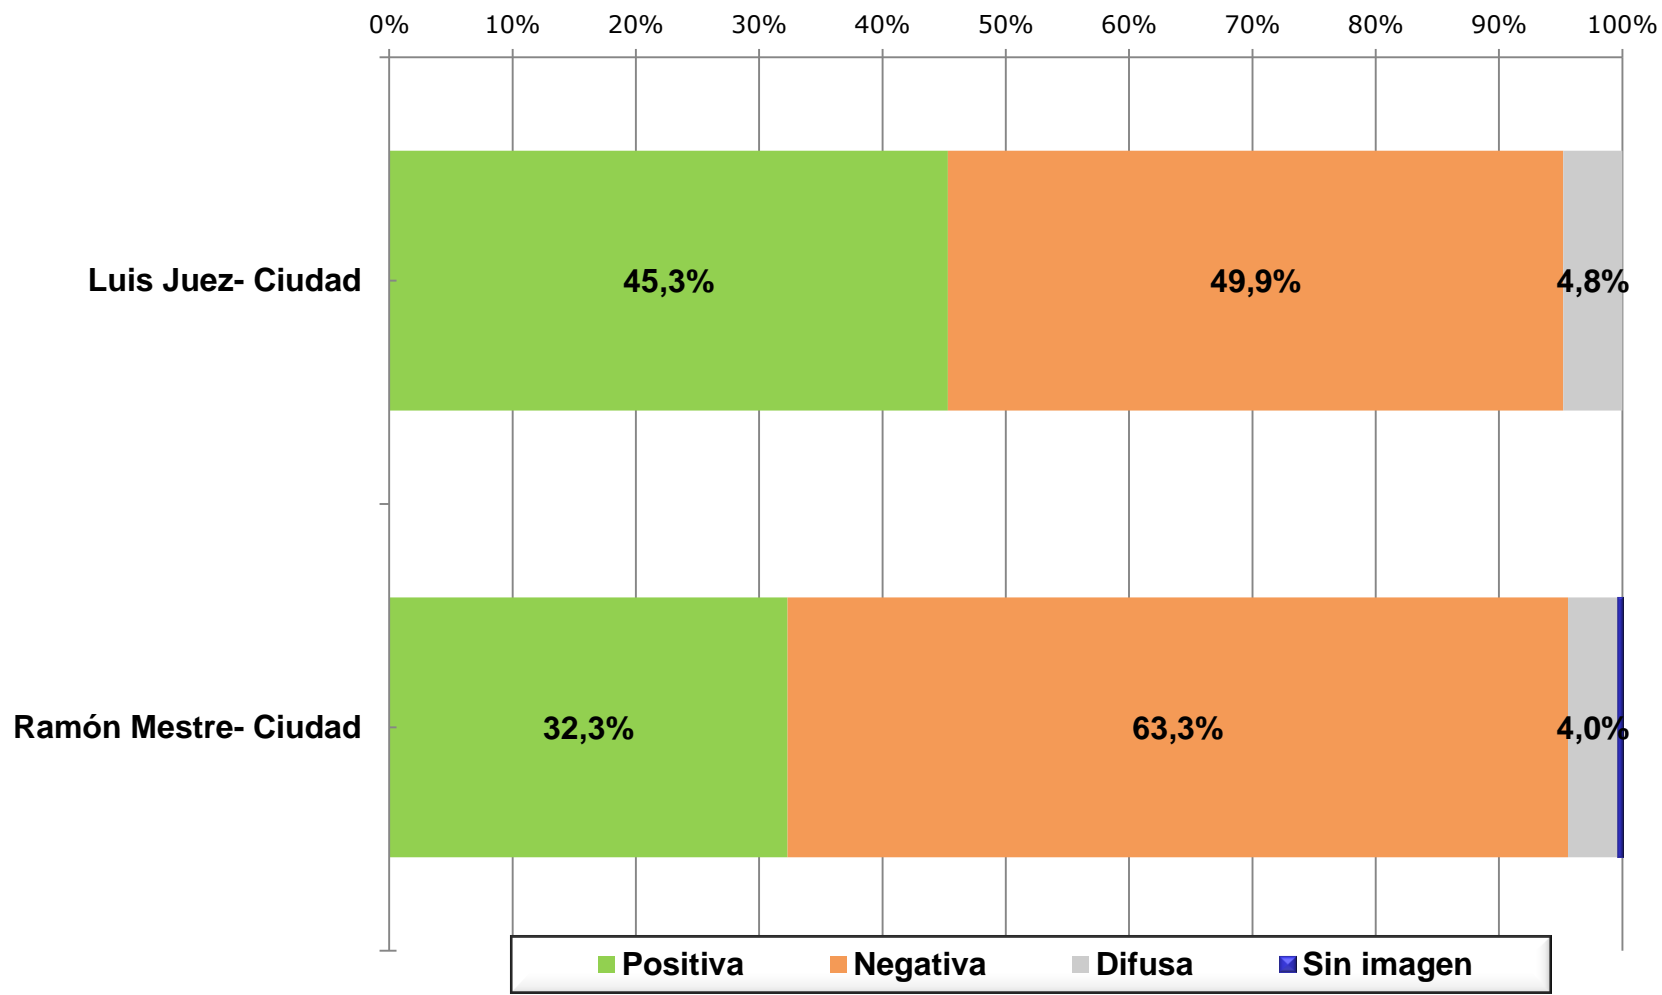

Imagen de dirigentes nacionales

Imagen agrupada de dirigentes nacionales

Imagen de dirigentes Provinciales

Imagen de dirigentes provinciales

Imagen agrupada de dirigentes provinciales

Imagen de dirigentes Municipales

Imagen agrupada de dirigentes municipales

Base: Ciudad de Córdoba

Imagen agrupada de dirigentes municipales

Base: Ciudad de Córdoba

Ámbito geográfico: **Provincia de Córdoba.**

Universo: **Población mayor de 18 años en condiciones de votar en la Provincia de Córdoba.**

Tamaño de la muestra: **1994 casos efectivos.**

Error estadístico global: **+/- 2,24%**

Nivel de significación: **95.45%.**

Instrumento de recolección de datos: **Cuestionario estructurado autoadministrado.**