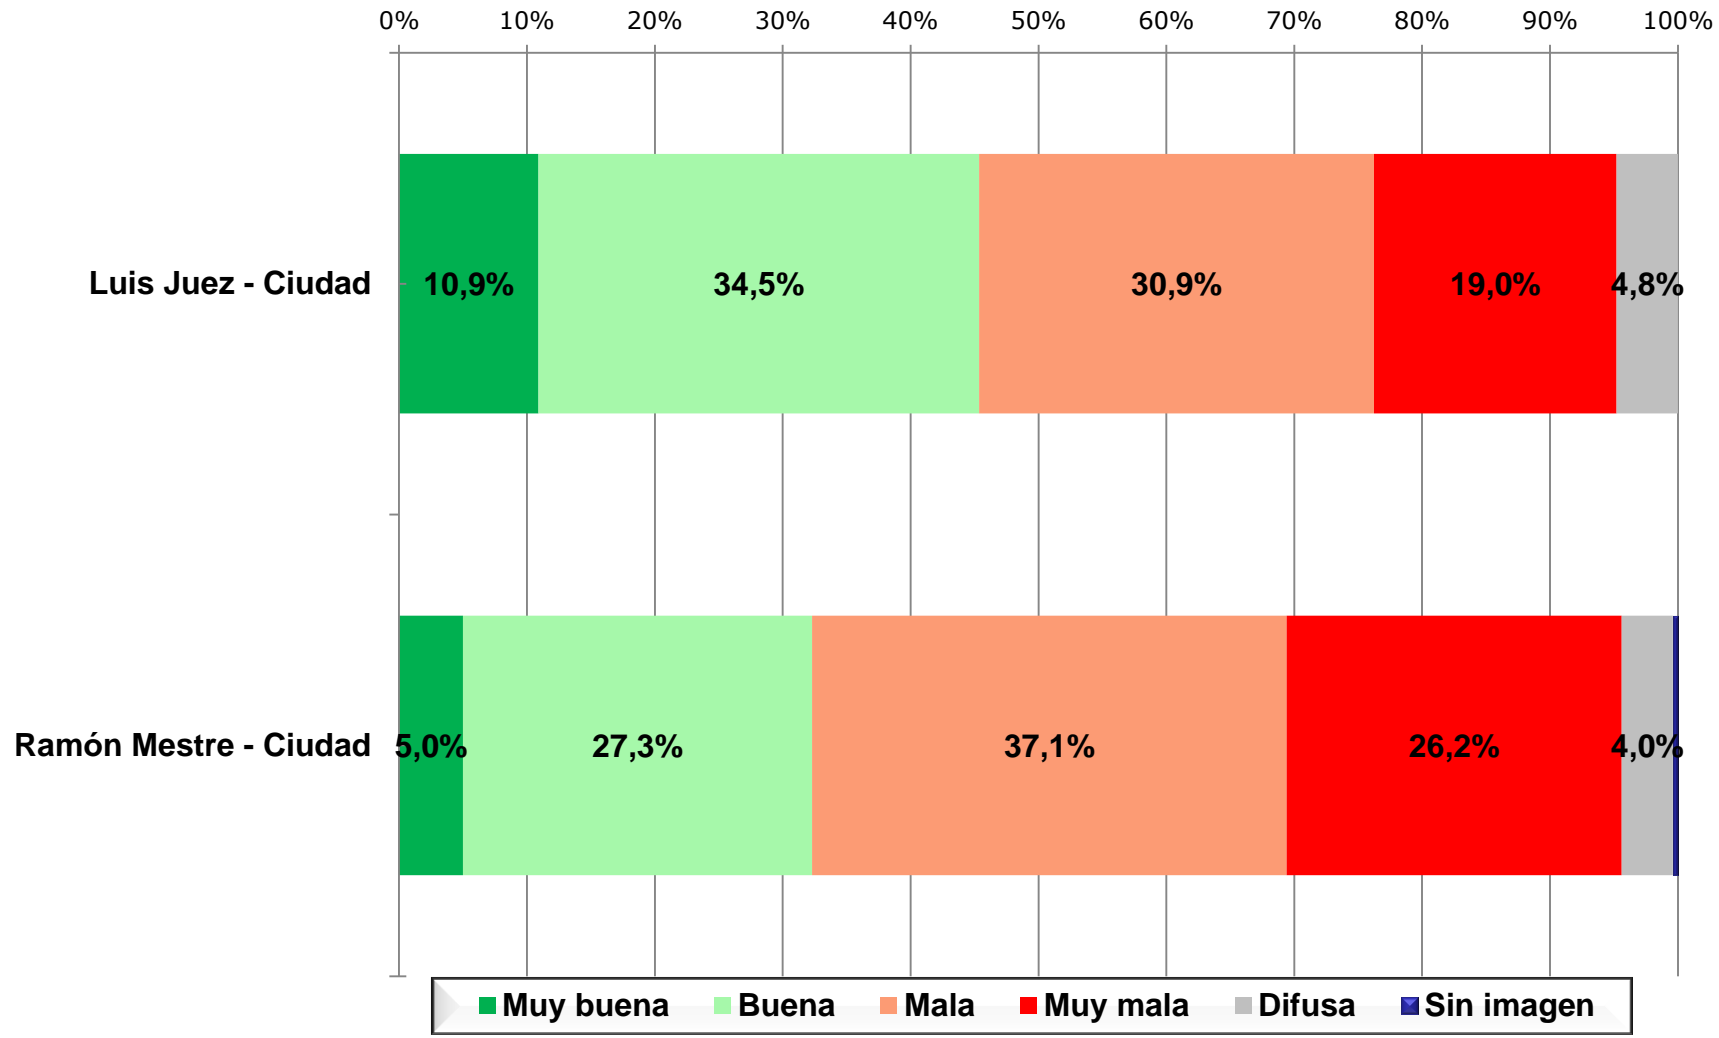

Imagen de dirigentes nacionales

Imagen agrupada de dirigentes nacionales

Imagen de dirigentes Provinciales

Imagen de dirigentes provinciales

Imagen agrupada de dirigentes provinciales

Imagen de dirigentes Municipales

Imagen agrupada de dirigentes municipales

Base: Ciudad de Córdoba

Imagen agrupada de dirigentes municipales

Base: Ciudad de Córdoba

Ámbito geográfico: **Provincia de Córdoba.**

Universo: **Población mayor de 18 años en condiciones de votar en la Provincia de Córdoba.**

Tamaño de la muestra: **1994 casos efectivos.**

Error estadístico global: **+/- 2,24%**

Nivel de significación: **95.45%.**

Instrumento de recolección de datos: **Cuestionario estructurado autoadministrado.**

Diseño muestral: **Probabilístico con selección de la unidad final al azar simple.**

Fecha de realización: **17 y 19 de Diciembre de 2014**

<http://www.aresco.com>