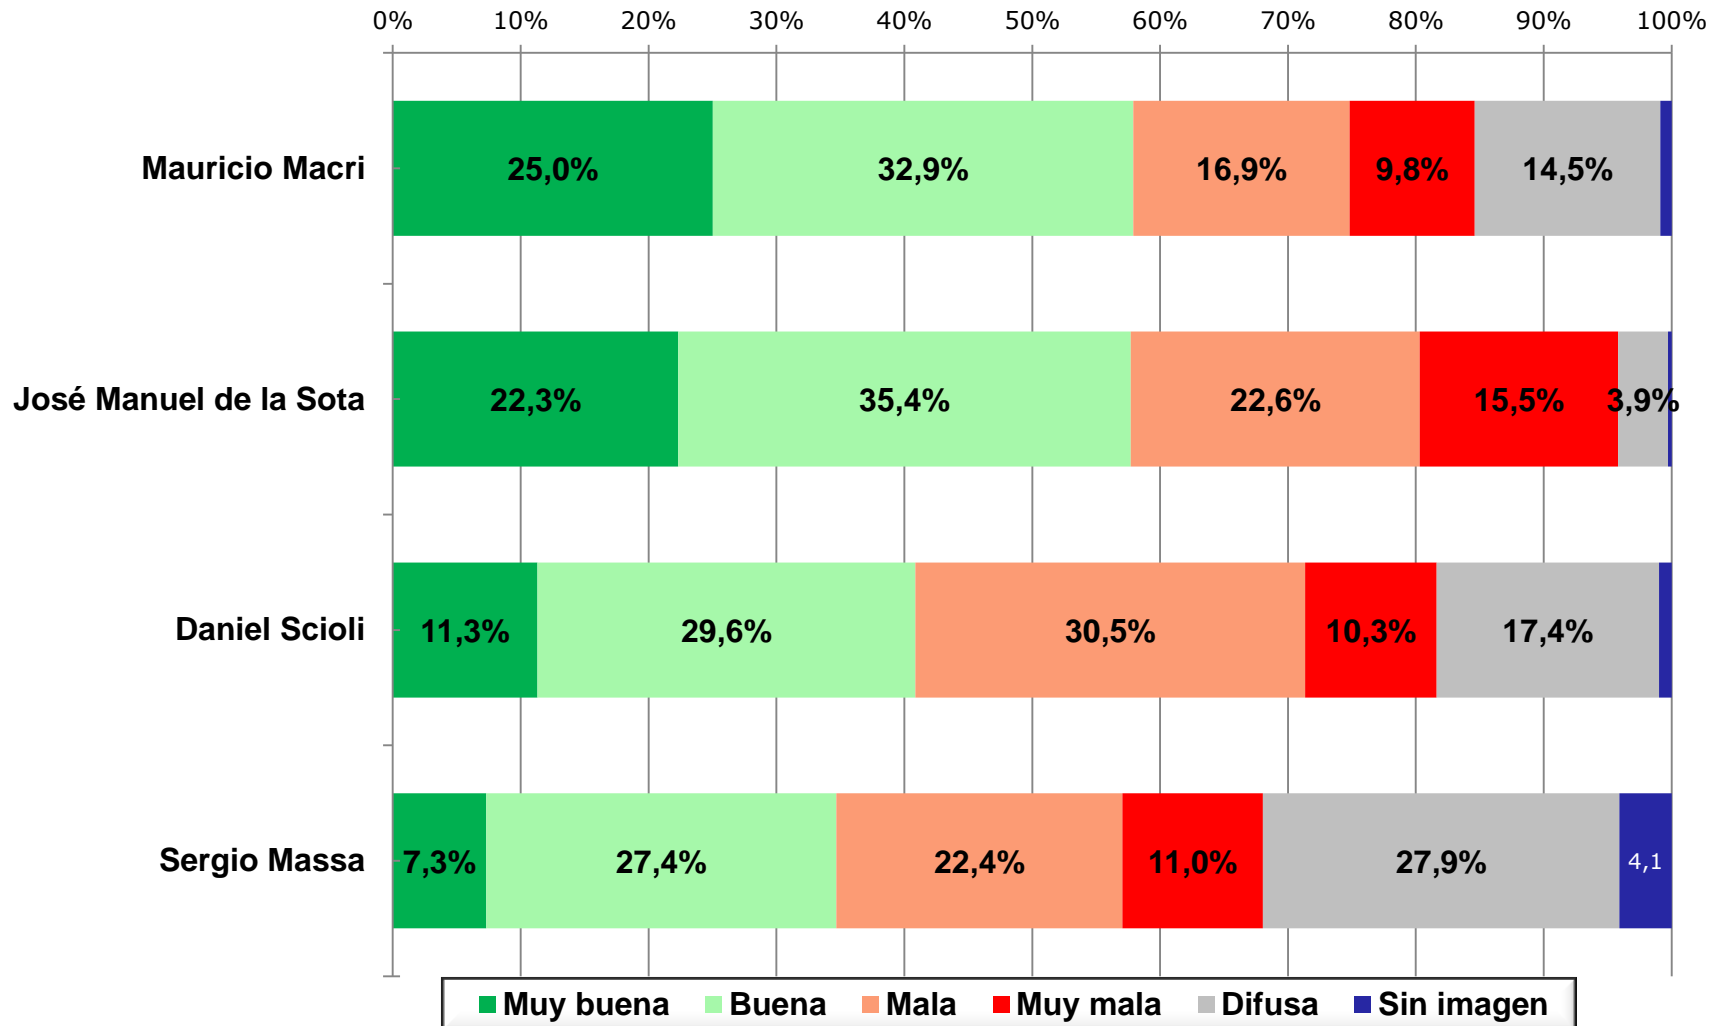

Estudio sobre contexto sociopolítico

Provincia de Córdoba

Síntesis de Prensa

Diciembre 2014

Evaluación de gestiones

Evaluación de gestiones de Gobierno

Gráfico comparativo

Imagen de dirigentes Nacionales

Imagen de dirigentes nacionales

Imagen agrupada de dirigentes nacionales

Imagen de dirigentes Provinciales

Imagen de dirigentes provinciales

Imagen agrupada de dirigentes provinciales

Imagen de dirigentes Municipales

Imagen agrupada de dirigentes municipales

Base: Ciudad de Córdoba

Imagen agrupada de dirigentes municipales

Base: Ciudad de Córdoba

Ámbito geográfico: **Provincia de Córdoba.**

Universo: **Población mayor de 18 años en condiciones de votar en la Provincia de Córdoba.**

Tamaño de la muestra: **1994 casos efectivos.**

Error estadístico global: **+/- 2,24%**

Nivel de significación: **95.45%.**

Instrumento de recolección de datos: **Cuestionario estructurado autoadministrado.**