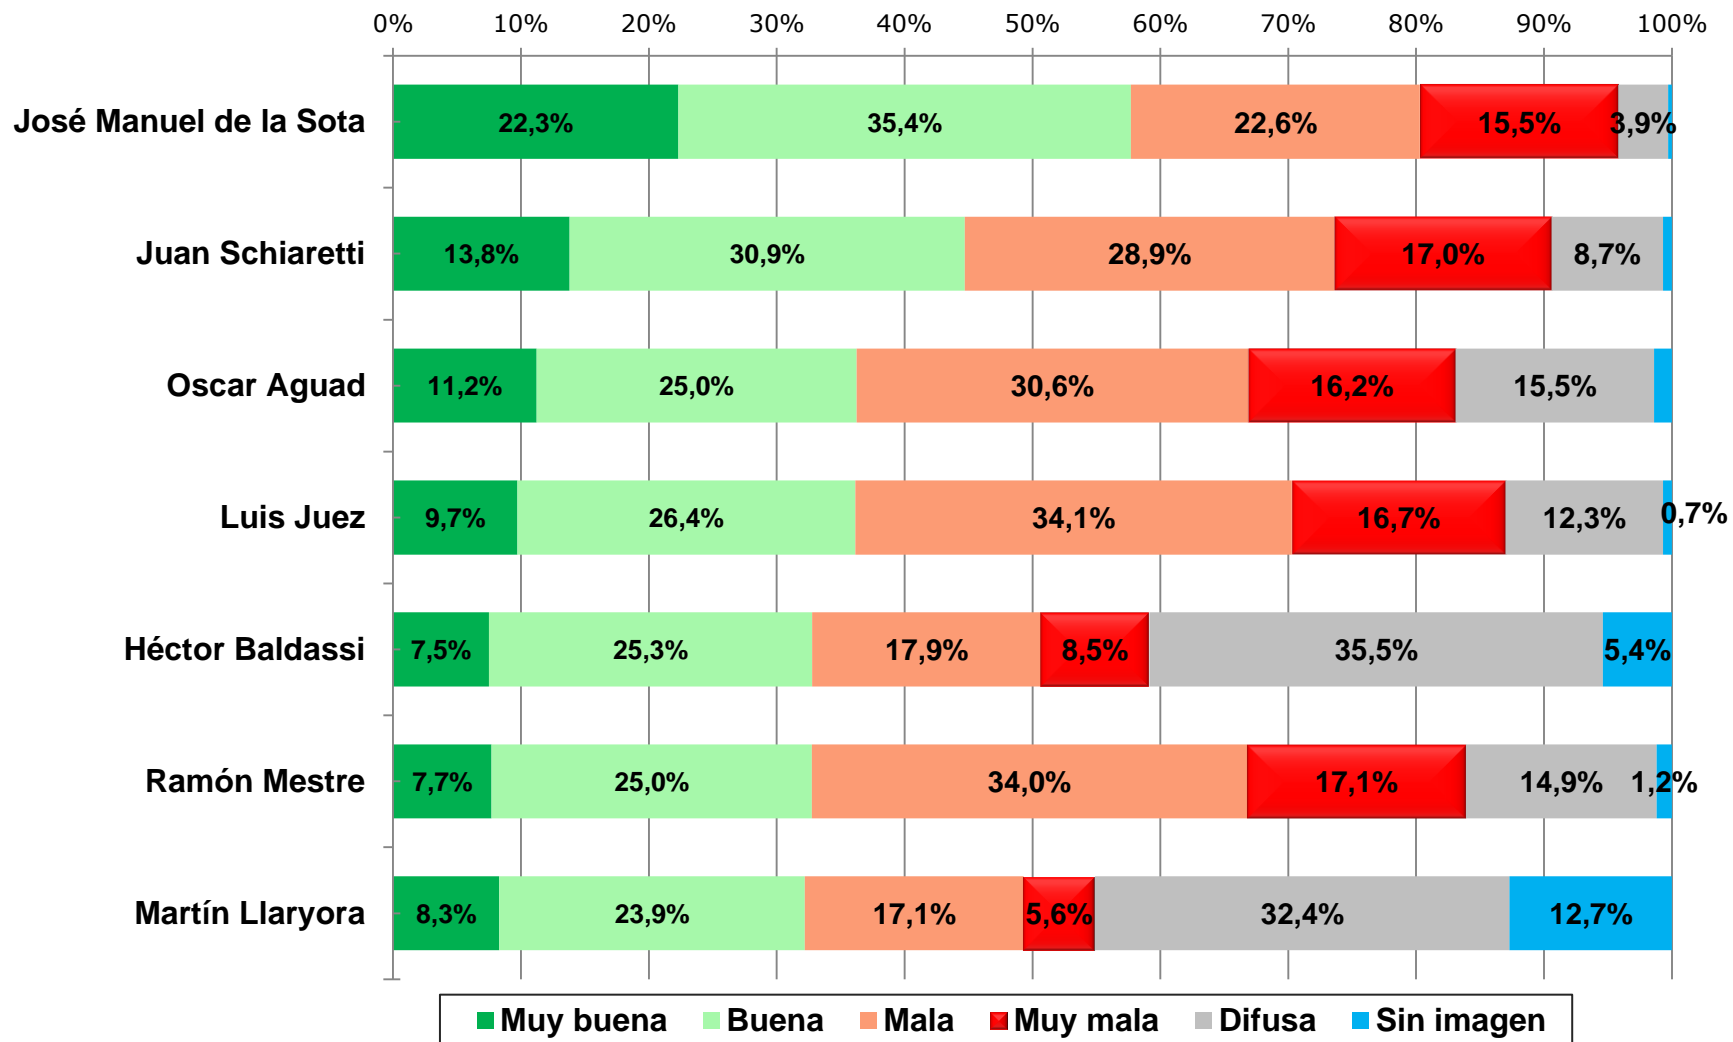

Estudio sobre contexto sociopolítico

Provincia de Córdoba

Síntesis de Prensa

Diciembre 2014

Evaluación de gestiones

Evaluación de gestiones de Gobierno

Gráfico comparativo

Imagen de dirigentes Nacionales

Imagen de dirigentes nacionales

Imagen agrupada de dirigentes nacionales

Imagen de dirigentes Provinciales

Imagen de dirigentes provinciales

Imagen agrupada de dirigentes provinciales

Imagen de dirigentes Municipales

Imagen agrupada de dirigentes municipales

Base: Ciudad de Córdoba

Imagen agrupada de dirigentes municipales

Base: Ciudad de Córdoba

Ámbito geográfico: **Provincia de Córdoba.**

Universo: **Población mayor de 18 años en condiciones de votar en la Provincia de Córdoba.**

Tamaño de la muestra: **1994 casos efectivos.**

Error estadístico global: **+/- 2,24%**

Nivel de significación: **95.45%.**

Instrumento de recolección de datos: **Cuestionario estructurado autoadministrado.**